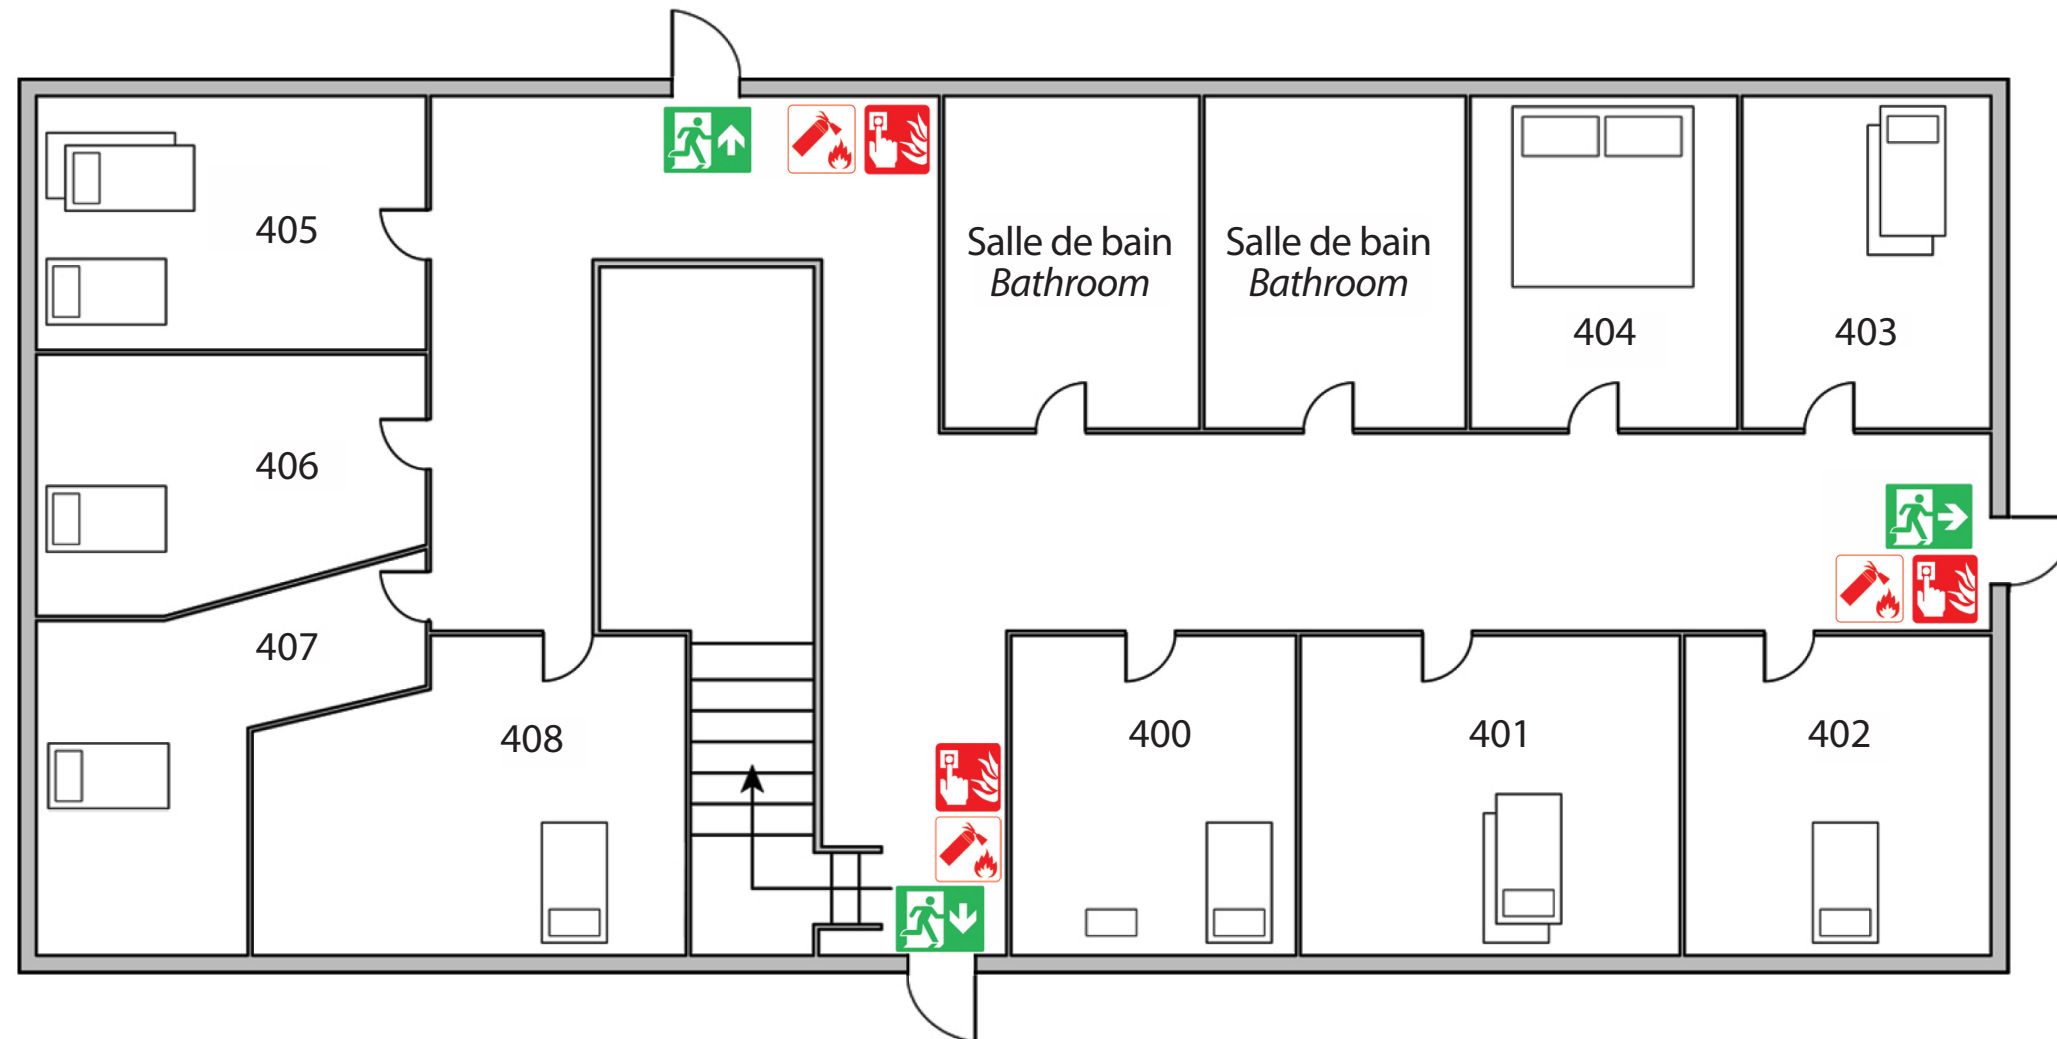

CHALET DU LAC / LAKE HOUSE

1^{er} étage / 1st floor

85, chemin CAMMAC, Harrington QC J8G 2T2
1 888 622-8755 / 819-687-3938

Légende / Legend

Alarme de feu / Fire Alarm

Extincteur de feu / Fire Extinguisher

Sortie / Exit

Format des lits / Bed Sizes

Lit simple / Single Bed

Lit superposés / Bunk Beds

Lit double / Double Bed